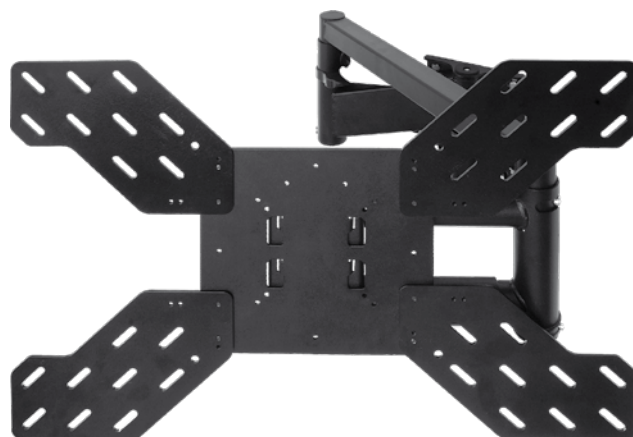

Overall ontspannen tv kijken

Moet jij in een andere stoel gaan zitten om je favoriete tv-programma goed te kunnen volgen? Of word je tijdens een gezellig filmavondje met vrienden afgeleid door een lastige schittering op je lcd- of plasmascherm? Dan is het hoog tijd dat je kennismaat met TVmotions. Met dit revolutionaire wandsysteem kun je jouw flatscreen tv heel eenvoudig draaien en kantelen. TVmotions zorgt ervoor dat je op elke plek in jouw huis- of slaapkamer heerlijk ontspannen televisie kunt kijken.

Geschikt voor elke flatscreen

TVmotions is geschikt voor vrijwel alle lcd- of plasmatelevisies. Je hoeft dus geen flatscreen te hebben van een specifiek merk, type of afmeting. Dat is wel zo handig wanneer je bijvoorbeeld een keer een andere televisie wilt kopen. Is jouw flatscreen maximaal 120 centimeter breed en niet zwaarder dan 40 kilogram? Geniet dan van optimaal televisie kijken met TVmotions.

Eenvoudig zelf te monteren

TVmotions is geschikt voor vrijwel alle flatscreen televisies. Het wandsysteem is bovendien heel eenvoudig zelf te monteren. Wanneer de televisie uit is, blijft het wandsysteem ingeklapt op een kleine 6 centimeter van de muur. Ga je televisie kijken, dan draai en roteer je TVmotions met de bijgeleverde, gebruikersvriendelijke afstandsbediening in de voor jouw prettigste stand. En na afloop klap je het wandsysteem net zo eenvoudig weer in.

Probeer TVmotions zelf

Wil je weten wat je allemaal met TVmotions kunt doen? Bedien het wandsysteem dan online en kijk of TVmotions iets voor je is op www.tvmotions.nl.

Technische specificaties van de afstand bedienbare elektrische tv beugel

Max 40 kg

Schermbreedte 60-120 cm

Links&rechts instelbaar tot maximaal 60 graden afhankelijk van de scherm breedte

Kantelbaar tot 15 graden

CE, ROHS en Tuv gecertificeerd

Gewicht van de beugel +/- 10 kg